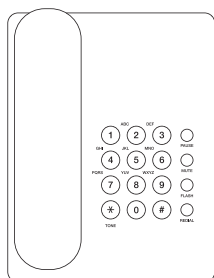

RA-S306

Проводной аналоговый телефон с необходимым набором функций и стильным дизайном. 16-ти значный ЖК дисплей с часами. Определение номера вызывающего абонента с памятью на 50 входящих номеров. Выбор мелодии звонка. Функция будильника несомненно порадует владельца данного аппарата.

Белый

Гарантия 12 мес.

- Caller ID -идентификация вызывающего абонента
- Спикерфон
- Регулировка громкости мелодии звонка
- Порт для доп. телефонного оборудования
- Удержание вызова
- Длительность "флэш" 90/95/100/120/180/300/600/1000 мс
- Журнал на 50 входящих и 15 набранных номеров
- Будильник
- Кнопка "пауза"
- Настройка контрастности дисплея
- Набор последнего номера
- Тональный/импульсный режим набора
- Возможность установки на стене

Белый / Черный

Гарантия 12 мес.

RA-S517 B/W

- Caller ID -идентификация вызывающего абонента
- ЖК-дисплей с часами
- Индикатор вызова
- Порт для доп. телефонного оборудования
- Музыка на удержании
- 10 клавиш быстрого набора
- Подсветка дисплея
- Спикерфон
- Регулировка громкости мелодии звонка
- Удержание вызова
- Длительность "флэш" 90/95/100/120/180/300/600/1000 мс
- Журнал на на 30 входящих и 8 набранных номеров
- Будильник
- Временное отключение микрофона
- Кнопка "пауза"
- 3 уровня регулировки громкости
- Настройка контрастности дисплея
- Набор последнего номера
- Тональный/импульсный режим набора
- Возможность установки на стене