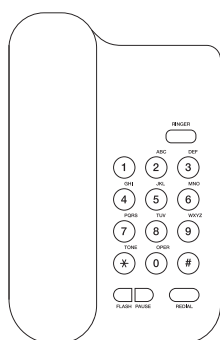

Белый / Черный

Гарантия 12 мес.

RA-S517 B/W

- Caller ID -идентификация вызывающего абонента
- ЖК-дисплей с часами
- Индикатор вызова
- Порт для доп. телефонного оборудования
- Музыка на удержании
- 10 клавиш быстрого набора
- Подсветка дисплея
- Спикерфон
- Регулировка громкости мелодии звонка
- Удержание вызова
- Длительность "флэш" 90/95/100/120/180/300/600/1000 мс
- Журнал на на 30 входящих и 8 набранных номеров
- Будильник
- Временное отключение микрофона
- Кнопка "пауза"
- 3 уровня регулировки громкости
- Настройка контрастности дисплея
- Набор последнего номера
- Тональный/импульсный режим набора
- Возможность установки на стене

Белый / Черный

Гарантия 12 мес.

RA-S204 B/W

Самая востребованная модель на рынке проводных аналоговых телефонов. Дизайн корпуса простой, но при этом очень стильный. Набор функции небольшой, но в нем собраны самые необходимые. Функция повторного набора, отключение звука. Телефон имеет 3-х позиционный переключатель громкости звонка. Имеет крепление для установки на стену.

- Набор последнего номера
- 3 уровня громкости (громко/тихо/выкл)
- Временное отключение микрофона
- Тональный/импульсный режим набора
- Длительность "флэш" 300 мс
- Возможность установки на стене

RA-S108