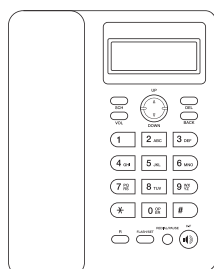

- Временное отключение микрофона
- Набор последнего номера
- Индикатор вызова
- 2 уровня громкости (громко/тихо)
- Быстрый набор одного номера
- Тональный/импульсный режим набора
- Длительность «флэш» 100/300/600/1000
- Возможность установки на стене