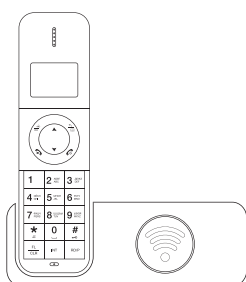

Черный

Гарантия 12 мес.

RA-SD1002RU

Беспроводной телефон стандарта DECT RA-SD1002RU – это стильная модель с необходимым набором функционала. Современный дизайн, удобная клавиатура, яркая белая подсветка делают этот телефон удобным устройством как дома, так и в офисе. На базе расположена большая кнопка поиска, при помощи её вы всегда найдете потерявшуюся трубку, и даже не одну. Данная модель поддерживает подключение 5-ти дополнительных трубок. Модель поддерживает 10 мелодий звонка, регулировка громкости звонка, блокировка клавиатуры, будильник, громкая связь на трубке.

- Громкая связь с улучшенным качеством передачи голоса
- Подключение дополнительных трубок (не более 5 к одной базе)
- Подключение одной трубки к 4-м базовым станциям.
- Телефонная книга на 50 номеров
- Журнал на 30 входящих и 10 набранных номеров
- Отображение времени разговора \ внутренней связи
- Просмотр телефонной книги разрешен во время телефонного разговора
- Перевод вызова на другую телефонную трубку
- Поиск трубки на базе
- Будильник с возможностью повтора
- 5 основных звуковых сигналов звонка и 5 мелодий звукового сигнала звонка
- Двухрежимный идентификатор вызывающего абонента (FSK/ DTMF)