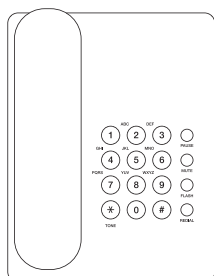

Белый / Черный

Гарантия 12 мес.

RA-S204 B/W

Самая востребованная модель на рынке проводных аналоговых телефонов. Дизайн корпуса простой, но при этом очень стильный. Набор функции небольшой, но в нем собраны самые необходимые. Функция повторного набора, отключение звука. Телефон имеет 3-х позиционный переключатель громкости звонка. Имеет крепление для установки на стену.

- Набор последнего номера
- 3 уровня громкости (громко/тихо/выкл)
- Временное отключение микрофона
- Тональный/импульсный режим набора
- Длительность "флэш" 300 мс
- Возможность установки на стене