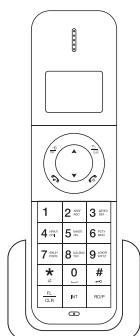

Белый / Черный

Гарантия 12 мес.

RA-SD1102RU

Беспроводной телефон стандарта DECT RA-SD1102RU – модель представлена в 2-х цветах (черный и белый корпус), что позволяет использовать ее в любом интерьере. В данной модели есть весь необходимый функционал, который используется в современной жизни. Подключение дополнительных трубок, будильник, громкая связь, выбор мелодий звонка, блокировка клавиатуры. Телефон оснащен функцией автоматического определителя номера (Caller ID) журналом вызовов и телефонной книгой на 50 номеров, 3-х сторонняя конференцсвязь.

- Набор последнего номера
- Громкая связь с улучшенным качеством передачи голоса.
- Подключение дополнительных трубок (не более 5 к одной базе).
- Подключение одной трубки к 4-м базовым станциям.
- Телефонная книга на 50 номеров
- Журнал на 30 входящих и 10 набранных номеров
- Отображение времени разговора \ внутренней связи.
- Просмотр телефонной книги разрешен во время телефонного разговора.
- Перевод вызова на другую телефонную трубку.
- Поиск трубки на базе.
- Будильник с возможностью повтора.
- 5 основных звуковых сигналов звонка и 5 мелодий звукового сигнала
- Двухрежимный идентификатор вызывающего абонента (FSK/ DTMF)