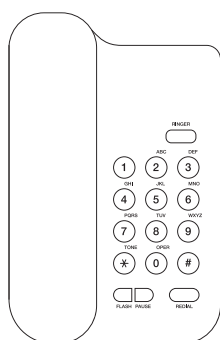

RA-S108

Самый маленький и звонкий телефон в модельном ряду. Ещё и со световым индикатором. Бюджетная модель, но с прекрасным набором функций. При установке на стену, трубка прекрасно держится. Малые габариты, небольшой вес. Отличный вариант для использования как дома, так и производстве.

- Набор последнего номера
- Индикатор вызова
- 2 уровня громкости (громко/тихо)
- Тональный/импульсный режим набора
- Длительность "флэш" 100/300/600/1000 мс
- Возможность установки на стене

Белый

Гарантия 12 мес.