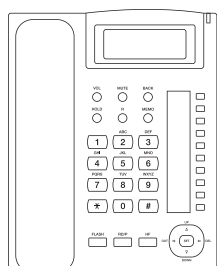

Белый / Черный

Гарантия 12 мес.

RA-S517 B/W

- Caller ID -идентификация вызывающего абонента
- ЖК-дисплей с часами
- Индикатор вызова
- Порт для доп. телефонного оборудования
- Музыка на удержании
- 10 клавиш быстрого набора
- Подсветка дисплея
- Спикерфон
- Регулировка громкости мелодии звонка
- Удержание вызова
- Длительность "флэш" 90/95/100/120/180/300/600/1000 мс
- Журнал на на 30 входящих и 8 набранных номеров
- Будильник
- Временное отключение микрофона
- Кнопка "пауза"
- 3 уровня регулировки громкости
- Настройка контрастности дисплея
- Набор последнего номера
- Тональный/импульсный режим набора
- Возможность установки на стене